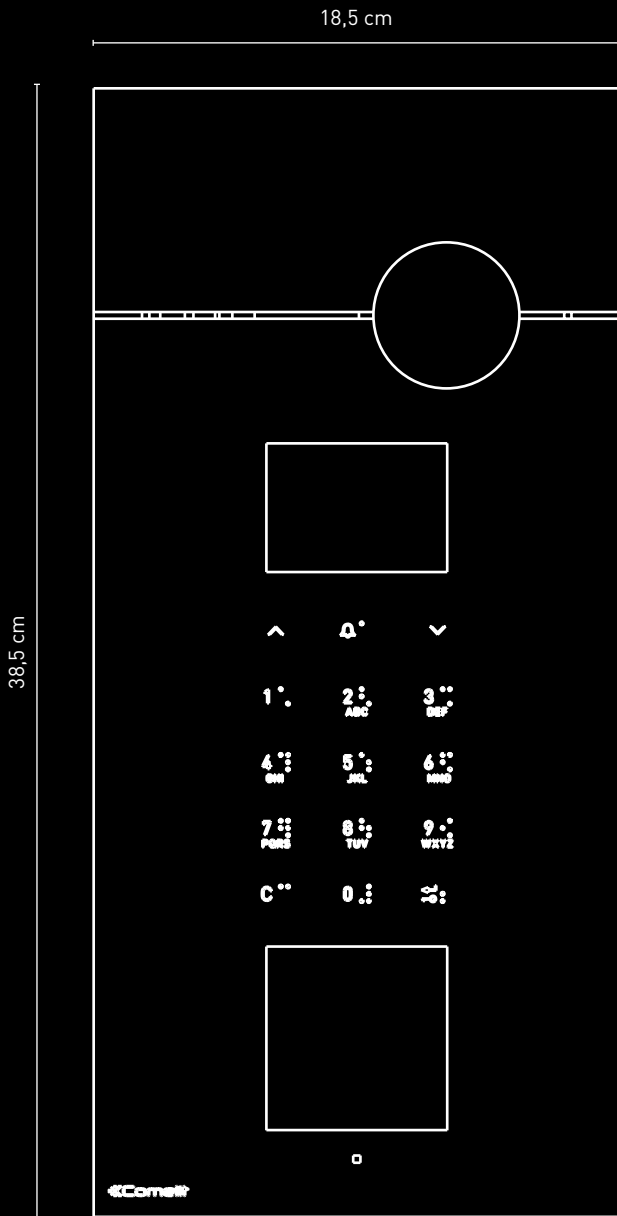

- Platine audio/vidéo en acier inox AISI 316
- Double finition de la surface, polie dans la partie supérieure (effet miroir) et brossée dans la partie inférieure
- Afficheur graphique 128x64 pixels rétroéclairé
- Clavier alphanumérique réalisé à partir de la technologie « sense » : la surface métallique est sensible au toucher ; touches code Braille
- Messages vocaux et pictogrammes de signalisation pour handicapés.
- Platine équipée d'un module audio/vidéo
- Éclairage nocturne avec accessoire et abri anti-pluie
- Lecteur de proximité intégré
- Interface utilisateur en 16 langues
- Ouverture porte par code numérique ou badge
- Robustesse et longévité
- Platine à encastrer. Épaisseur 4 mm Livrée avec boîtier à encastrer
- Dimensions : 18,5x38,5 cm

Art.3451/FR	PLATINE INOX A/V NUMERIQUE 316 SENSE - AVEC PRED. C.A.
Art.3452/FR	PLATINE INOX A/V VIP NUMERIQUE 316 SENSE - AVEC PRED. C.A.
Art.3459	ABRI AVEC LEDS POUR PLATINE INOX ET SENSE 316