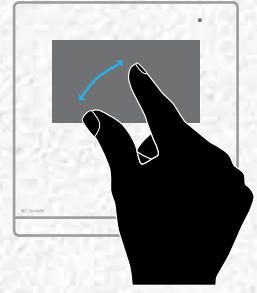

ÉCRAN TACTILE CAPACITIF