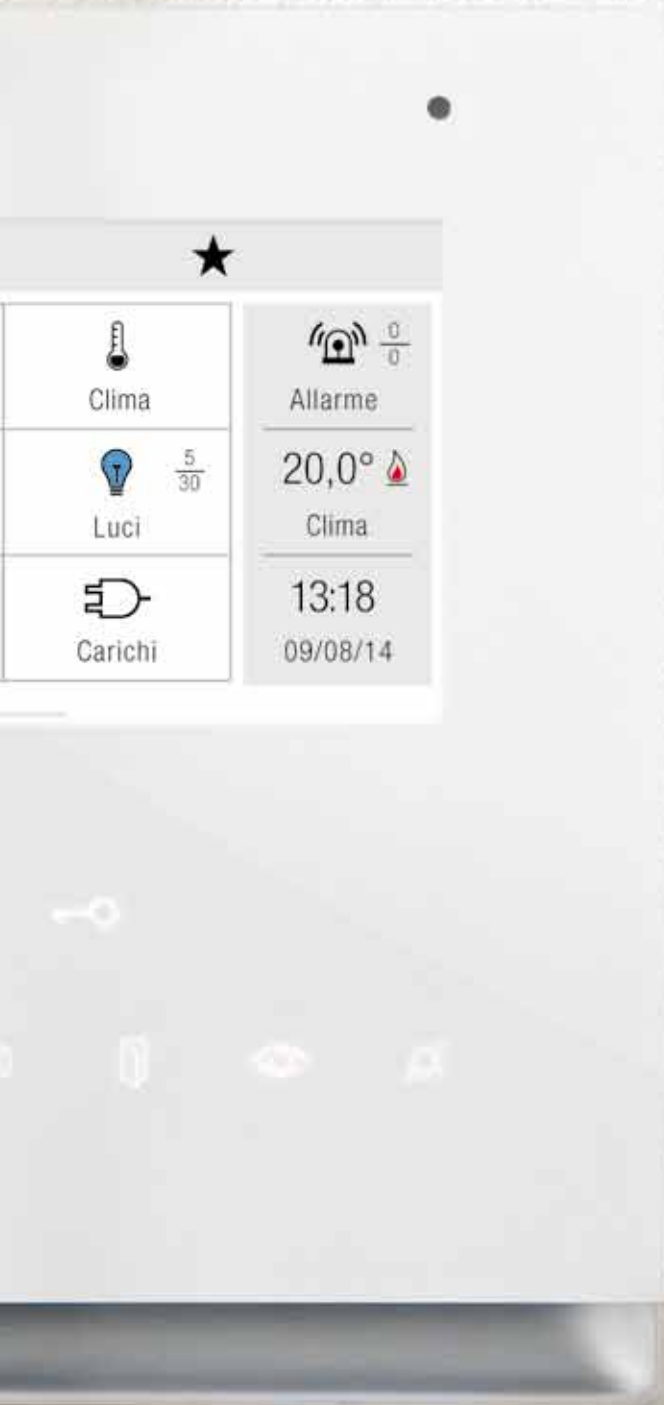

RÉGLAGE COULEUR ET LUMINOSITÉ

FONCTION SWIPE

Icona

VERSION MANAGER - SUPERVISEUR DOMOTIQUE

Icona Manager, **bien plus qu'un moniteur vidéophonique couleurs**, concentre les fonctions domotiques en un superviseur pour tous les systèmes et les dispositifs d'une habitation : du chauffage au système d'alarme. La technologie capacitive optimise la gestion à travers la reconnaissance gestuelle.

ICONA MANAGER PERMET DE TOUT CONTRÔLER

 GESTION ÉCLAIRAGE	 AUTOMATISATION DES OUVERTURES	 CLIMATISATION
 SCÉNARIOS	 GESTION DES CONSOMMATIONS	 ANTI-INTRUSION
 GESTION DES CHARGES	 ARROSAGE	 VIDÉOPHONIE
 VIDÉO SURVEILLANCE	 AUTOMATISMES	 DIFFUSION SONORE

TECHNOLOGIE **SWIPE**

ÉCRAN TACTILE CAPACITIF

AUTRES CARACTÉRISTIQUES :

CAPTEUR DE TEMPÉRATURE INCORPORÉ

CARTE SD LATÉRALE ESCAMOTABLE

PERSONNALISATION DES MÉLODIES, RÉPONDEUR VIDÉOPHONIQUE, MESSAGES, ARCHIVES DES CONSOMMATIONS