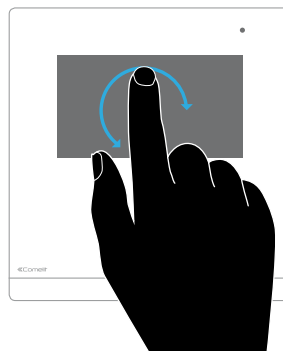

VERSION AVEC BASE DE TABLE

VERSION À ENCASTRER

VERSION À POSER EN SAILLIE

Comelit

Icona

Une icône de technologie.

Icona et Icona Manager disposent de la technologie tactile avec des touches blanches rétroéclairées. Pour simplifier et rendre l'utilisation plus intuitive, toutes les fonctions du deuxième niveau restent invisibles. Il suffit de passer un doigt sur le bandeau de commande pour les valider (fonction swipe). Icona Manager dispose également d'un écran tactile capacitif (comme sur les smartphones récents).

LA FORME
CONCAVE
SATINÉE ASSURE
UNE HAUTE
FIDÉLITÉ
ACOUSTIQUE

PRISE PHONIE ET TOUCHE
OUVRE-PORTE TOUJOURS
VISIBLES

FONCTION SWIPE. LES
ICÔNES S'AFFICHENT
SUR LE BANDEAU DE
COMMANDE EN GLISSANT
LE DOIGT DESSUS