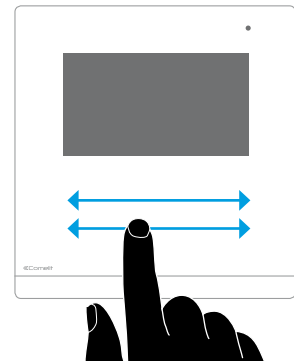

FONCTION SWIPE. LES
ICÔNES S'AFFICHENT
SUR LE BANDEAU DE
COMMANDE EN GLISSANT
LE DOIGT DESSUS