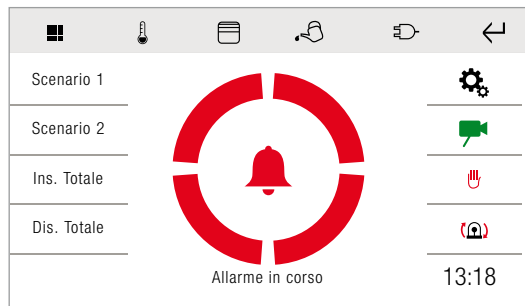

CONNEXION VIA LE RÉSEAU LAN POUR VISUALISATION EN DIRECT DES IMAGES PROVENANT DES CAMÉRAS DU SYSTÈME ANTI-INTRUSION ET VIDÉOPHONIQUE

3 ENTRÉES PROGRAMMABLES

POSSIBILITÉ D'ENVOYER DES E-MAILS

EN CAS D'ÉVÈNEMENTS SUR LE SYSTÈME VIDÉOPHONIQUE, DOMOTIQUE ET ANTI-INTRUSION

MESSAGES

POSSIBILITÉ DE RECEVOIR DES MESSAGES OU DES
COMMUNICATIONS PROVENANT D'UN STANDARD CENTRAL.
UNE LED EST ACTIVÉE LORSQUE LE MESSAGE EST RÉCEPTIONNÉ.

SIGNALISATION PORTE OUVERTE

Icona

VERSION MANAGER - SUPERVISEUR DOMOTIQUE

PAGE DE PERSONNALISATION DU MENU « WIDGET » ET DES FAVORIS

PAGE DE VISUALISATION DES IMAGES DES CAMÉRAS DE LA PLATINE EXTÉRIEURE ET DES CAMÉRAS DU SYSTÈME ANTI-INTRUSION

PAGE GRAPHIQUE DES CONSOMMATIONS

PAGE SYSTÈME ANTI-INTRUSION

PAGE CHAUFFAGE

PAGE RGB

LA FONCTION DIFFUSION SONORE ASSURE :

- Gestion du système avec sélection de l'album, d'une piste ou de la radio en continu pour chaque zone, réglage du volume, fonction écoute aléatoire ou répétition.
- Synchronisation de plusieurs zones audio pour la reproduction d'une même source dans toute la maison
- Création d'un scénario et activation de chaque zone audio à partir de plusieurs sources et à un volume différent
- Importation, gestion et écoute des Playlist de Spotify (avec un abonnement Spotify Premium)