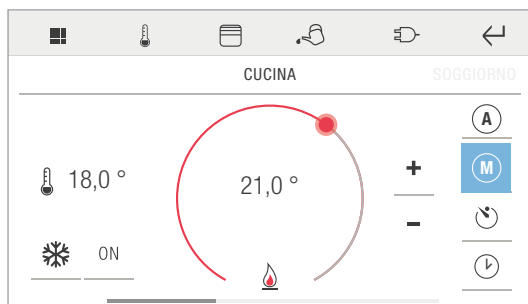

PAGE DE PERSONNALISATION DU MENU « WIDGET » ET DES FAVORIS

PAGE DE VISUALISATION DES IMAGES DES CAMÉRAS DE LA PLATINE EXTÉRIEURE ET DES CAMÉRAS DU SYSTÈME ANTI-INTRUSION

PAGE GRAPHIQUE DES CONSOMMATIONS

PAGE SYSTÈME ANTI-INTRUSION

PAGE CHAUFFAGE

PAGE RGB

LA FONCTION DIFFUSION SONORE ASSURE :

- Gestion du système avec sélection de l'album, d'une piste ou de la radio en continu pour chaque zone, réglage du volume, fonction écoute aléatoire ou répétition.
- Synchronisation de plusieurs zones audio pour la reproduction d'une même source dans toute la maison
- Création d'un scénario et activation de chaque zone audio à partir de plusieurs sources et à un volume différent
- Importation, gestion et écoute des Playlist de Spotify (avec un abonnement Spotify Premium)