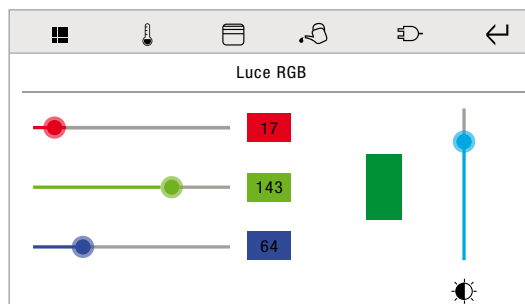

PAGE DE PERSONNALISATION DU MENU « WIDGET » ET DES FAVORIS

PAGE DE VISUALISATION DES IMAGES DES CAMÉRAS DE LA PLATINE EXTÉRIEURE ET DES CAMÉRAS DU SYSTÈME ANTI-INTRUSION

PAGE GRAPHIQUE DES CONSOMMATIONS

PAGE SYSTÈME ANTI-INTRUSION

PAGE CHAUFFAGE

PAGE RGB

LA FONCTION DIFFUSION SONORE ASSURE :

- Gestion du système avec sélection de l'album, d'une piste ou de la radio en continu pour chaque zone, réglage du volume, fonction écoute aléatoire ou répétition.
- Synchronisation de plusieurs zones audio pour la reproduction d'une même source dans toute la maison
- Création d'un scénario et activation de chaque zone audio à partir de plusieurs sources et à un volume différent
- Importation, gestion et écoute des Playlist de Spotify (avec un abonnement Spotify Premium)