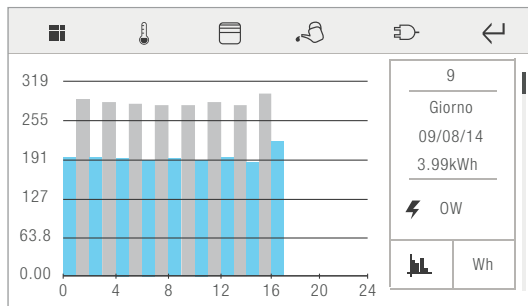

PAGE GRAPHIQUE DES CONSOMMATIONS