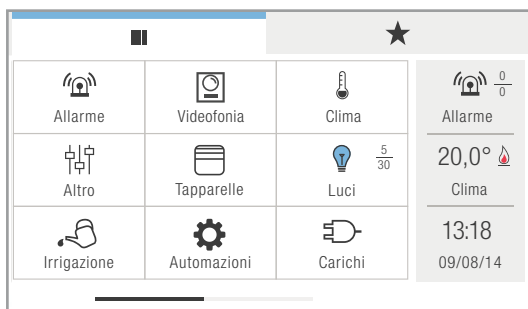

CONNEXION VIA LE RÉSEAU LAN POUR VISUALISATION EN DIRECT DES IMAGES PROVENANT DES CAMÉRAS DU SYSTÈME ANTI-INTRUSION ET VIDÉOPHONIQUE

3 ENTRÉES PROGRAMMABLES

POSSIBILITÉ D'ENVOYER DES E-MAILS

EN CAS D'ÉVÈNEMENTS SUR LE SYSTÈME VIDÉOPHONIQUE, DOMOTIQUE ET ANTI-INTRUSION

MESSAGES

POSSIBILITÉ DE RECEVOIR DES MESSAGES OU DES
COMMUNICATIONS PROVENANT D'UN STANDARD CENTRAL.
UNE LED EST ACTIVÉE LORSQUE LE MESSAGE EST RÉCEPTIONNÉ.

SIGNALISATION PORTE OUVERTE

Icona

VERSION MANAGER - SUPERVISEUR DOMOTIQUE

PAGE DE PERSONNALISATION DU MENU « WIDGET » ET DES FAVORIS

PAGE DE VISUALISATION DES IMAGES DES CAMÉRAS DE LA PLATINE EXTÉRIEURE ET DES CAMÉRAS DU SYSTÈME ANTI-INTRUSION

PAGE GRAPHIQUE DES CONSOMMATIONS

PAGE SYSTÈME ANTI-INTRUSION

PAGE CHAUFFAGE

PAGE RGB

LA FONCTION DIFFUSION SONORE ASSURE :

- Gestion du système avec sélection de l'album, d'une piste ou de la radio en continu pour chaque zone, réglage du volume, fonction écoute aléatoire ou répétition.
- Synchronisation de plusieurs zones audio pour la reproduction d'une même source dans toute la maison
- Création d'un scénario et activation de chaque zone audio à partir de plusieurs sources et à un volume différent
- Importation, gestion et écoute des Playlist de Spotify (avec un abonnement Spotify Premium)