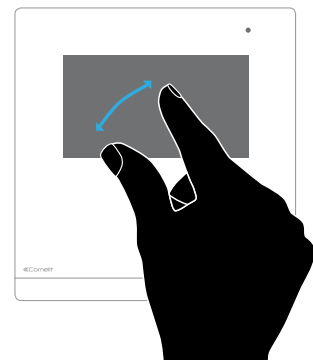

VERSION AVEC BASE DE TABLE

VERSION À ENCASTRER

VERSION À POSER EN SAILLIE

Comelit

Icona

Une icône de technologie.

Icona et Icona Manager disposent de la technologie tactile avec des touches blanches rétroéclairées. Pour simplifier et rendre l'utilisation plus intuitive, toutes les fonctions du deuxième niveau restent invisibles. Il suffit de passer un doigt sur le bandeau de commande pour les valider (fonction swipe). Icona Manager dispose également d'un écran tactile capacitif (comme sur les smartphones récents).

LA FORME
CONCAVE
SATINÉE ASSURE
UNE HAUTE
FIDÉLITÉ
ACOUSTIQUE

PRISE PHONIE ET TOUCHE
OUVRE-PORTE TOUJOURS
VISIBLES

FONCTION SWIPE. LES
ICÔNES S'AFFICHENT
SUR LE BANDEAU DE
COMMANDE EN GLISSANT
LE DOIGT DESSUS

*

ÉCRAN TACTILE CAPACITIF 4,3" GRAND FORMAT AVEC
RECONNAISSANCE GESTUELLE
(* UNIQUEMENT POUR ICONA MANAGER)

Icona

VERSION VIDÉOPHONIQUE

ÉCRAN 16:9 4,3"
LARGE ECRAN TACTILE

OUVRE-PORTE

PRISE PHONIE

TOUCHES PROGRAMMABLES