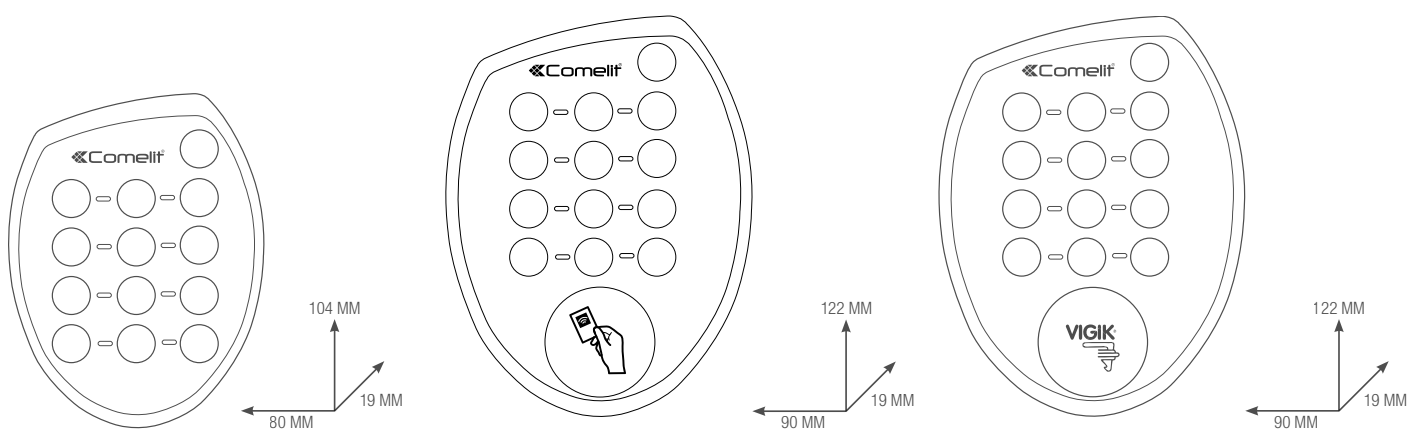

PROGRAMMATION BADGES

- ACTIVATION D'UN RELAIS • CODE DE SÉCURITÉ • DÉSACTIVATION BADGE PERDU