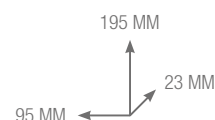

Platine extérieure - Quadra

Nouvelle version ViP.

DESIGN PLUS
powered by light+building

- Poste extérieur ultra compact
- Enjoliveur en aluminium moulé par injection, degré de protection de IK08
- Boutons d'appel réalisés à partir de la technologie exclusive « Sensitive Touch »
- Montage en saillie
- Caméra HD couleur grand angle
- 4 LED pour appel envoyé, porte ouverte, phonie active, ligne occupée
- Led blanche pour éclairer la zone à filmer
- Support d'étiquettes en versions à 1/2/4 boutons
- Programmable jusqu'à 4 utilisateurs