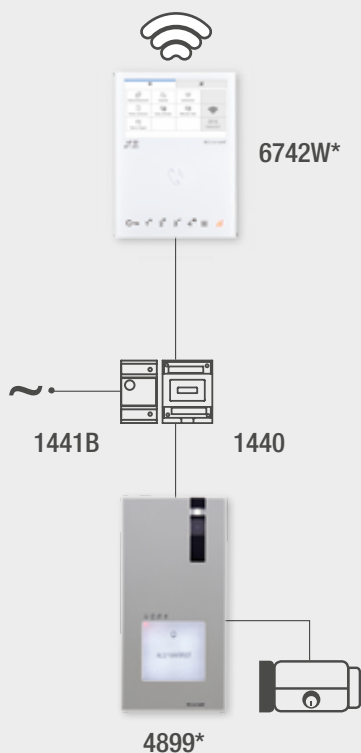

CONFIGURATION STANDARD