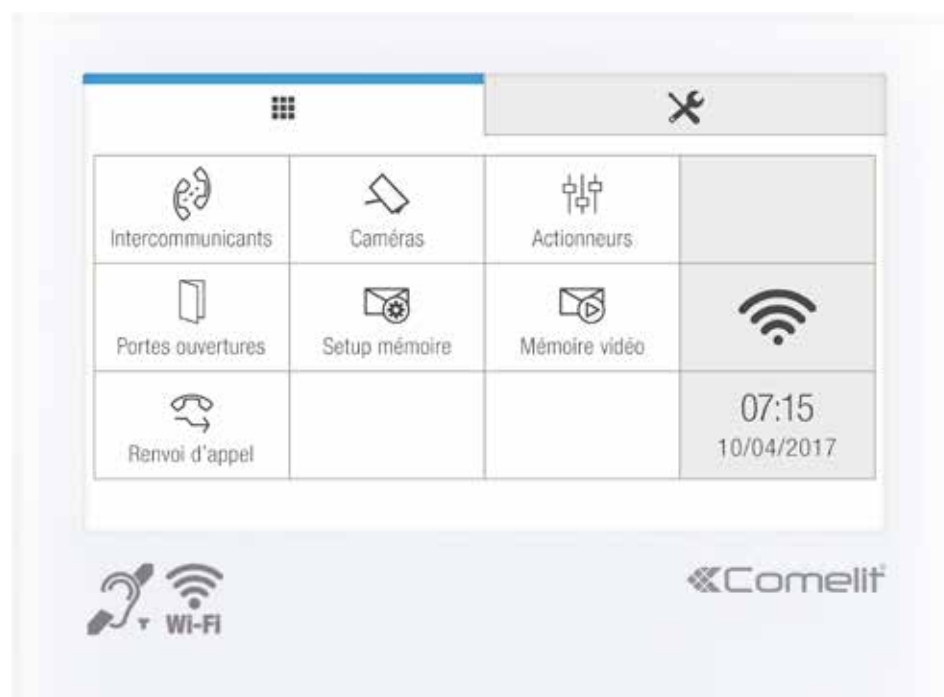

◀ VOUS AVEZ
TOUT SOUS
CONTRÔLE