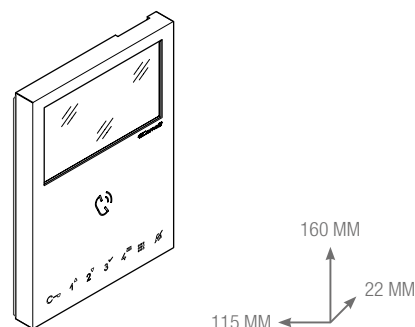

Poste intérieur - Mini Mains Libres Wi-Fi

Toujours connecté, où que vous soyez.

- Connexion Wi-Fi 802.11b/g/n 2.4 GHz
- Recevoir et répondre à des appels provenant de l'installation vidéophonique sur smartphone/tablette
- Connexion du moniteur et d'un smartphone en quelques étapes simples
- Moniteur 4,3" 16:9 connecté par le port Wi-Fi et le gateway intégré
- Installation murale ou sur une base de table
- Équipé de 8 touches à effleurement
- LEDs de signalement d'appel envoyé, porte ouverte, fonction confidentialité, docteur et messages en attente
- Équipé de 3 entrées programmables
- Luminosité du rétroéclairage et volume des touches réglables
- Boucle magnétique pour les prothèses auditives avec une position T incluse
- Support mural séparé pour câblage facile et rapide

▼ Interface graphique utilisateur facile à utiliser