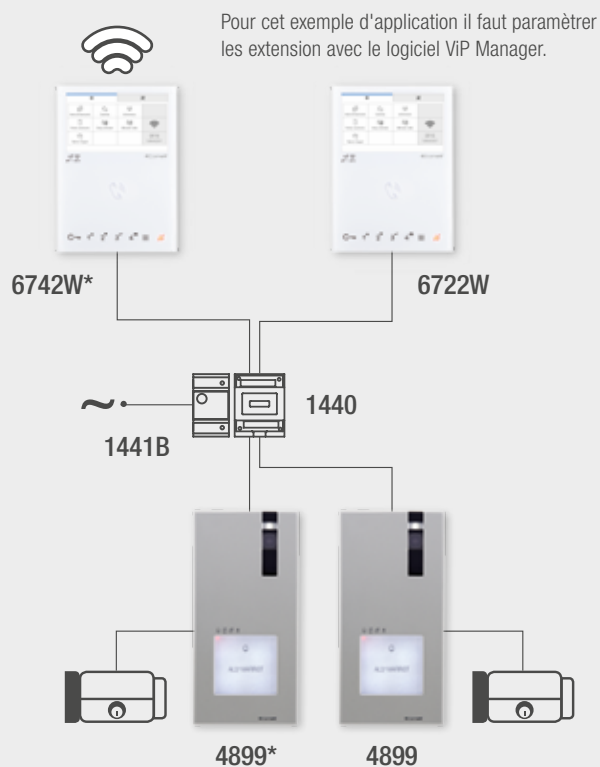

EXTENSION DE DEUX PLATINES EXTÉRIURES ET DEUX POSTES INTÉRIEURS (UN USAGER)

Disponible également avec platine extérieure iKall Metal VIP.