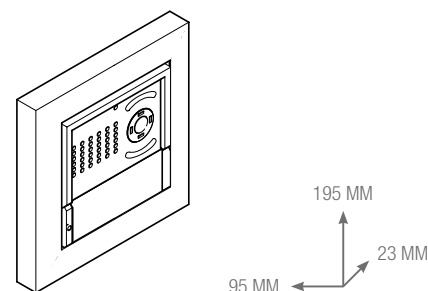

Poste extérieur - iKall Metal

Force pure.

- Platine extérieure audio/vidéo
- Finition acier inox
- Installation à encastrer et saillie
- Indice de protection IP54
- Grandes étiquettes porte-noms facilement amovibles
- Signaux sonores et visuels avec pictogrammes rétro-éclairés par LED

CARACTÉRISTIQUES ET FONCTIONS	4894HIM
Type de finition	Finition acier inox 316
Installation	Saillie/à encastrer
Caméra	Couleur (numérique)
Encodage vidéo	H.264
Type de capteur	1/3" CCD
Type de l'objectif (mm)	3.6
Absorption de courant maximale (mA)	5 mA
Réglage du volume du microphone	Oui
Réglage du volume du haut-parleur	Oui
Température de service (° C)	-5 / +55
Connexion au réseau	RJ45
Indice de protection IP	IP54
Anti-vandalisme IK	-
Attribution IP	AutoIP, DHCP, IP statique
Signalisations acoustiques et visuelles	Oui
Alimentation	33 Vdc