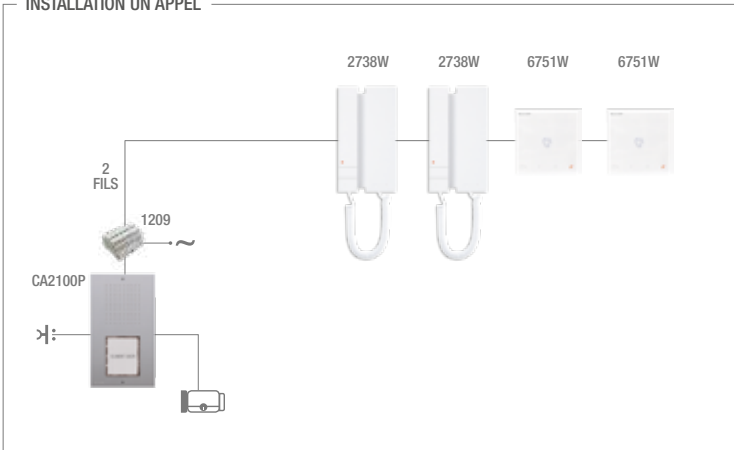

INSTALLATION UN APPEL