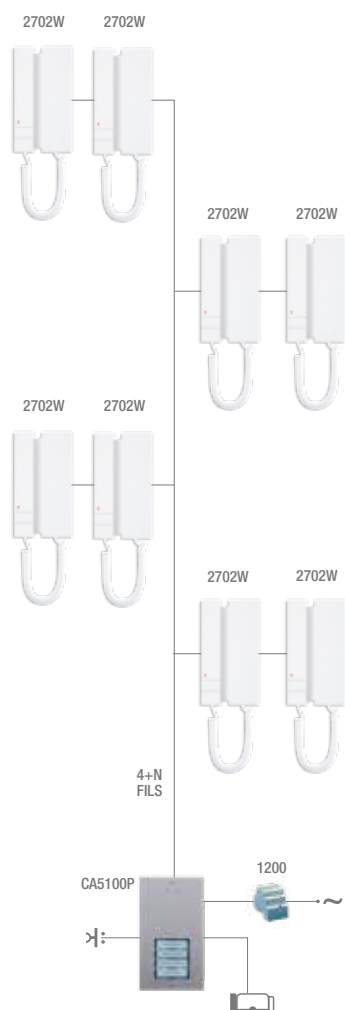

INSTALLATION QUATRE APPELS