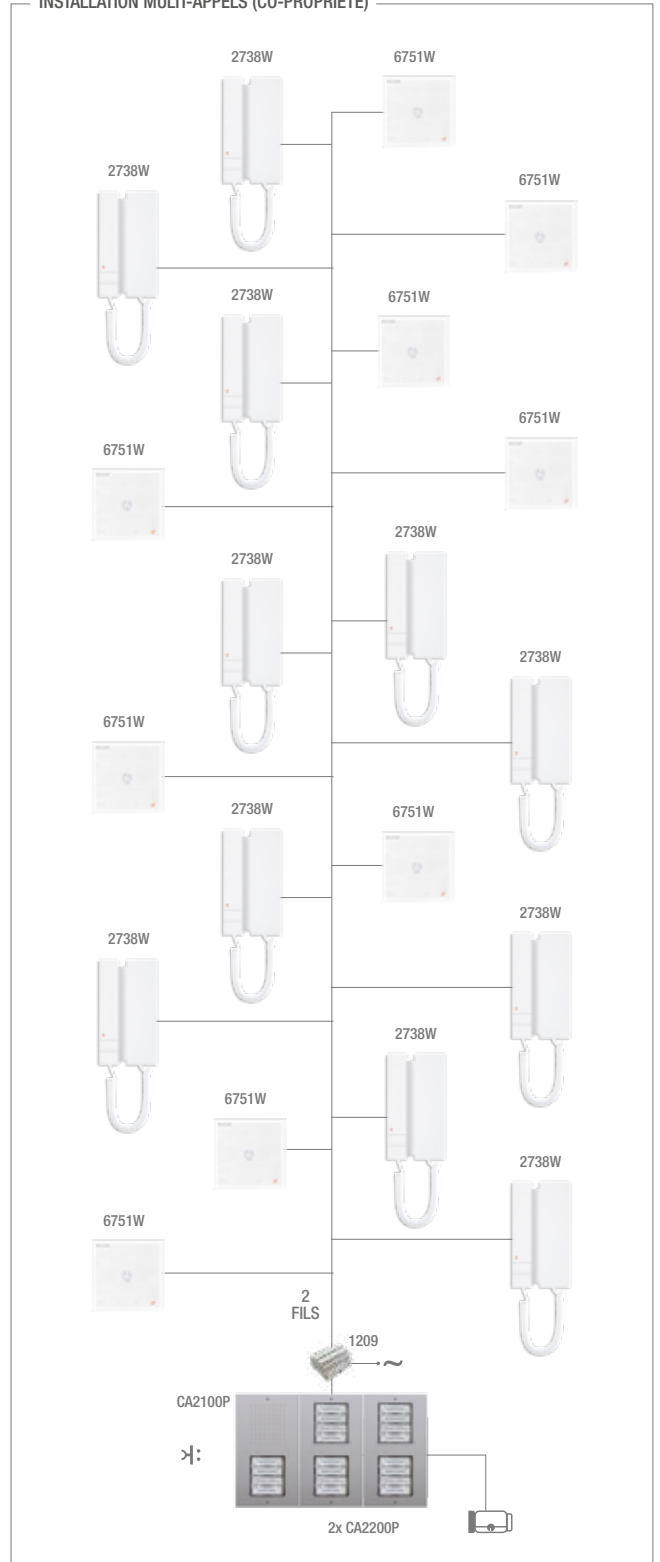

INSTALLATION MULTI-APPELS (CO-PROPRIÉTÉ)