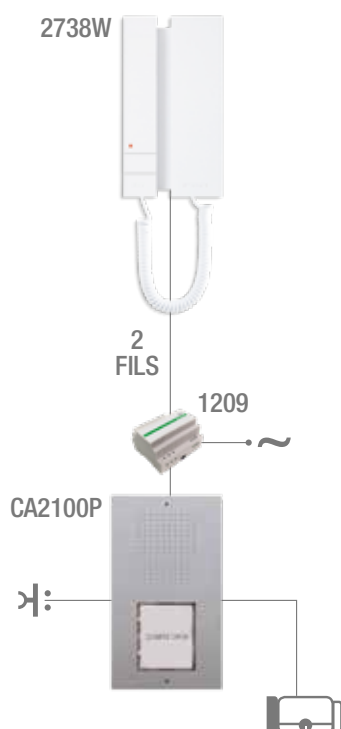

## KIT CIAO PRÉCONFIGURÉ UN APPEL 2 FILS

②

KCA2061

KIT UN APPEL CIAO ET MINI AUDIO

| Code    | Quantité | Description                                |
|---------|----------|--|
| CA2100P | 1        | PLATINE CIAO POUR 1/2/4/8 BOUTONS S2       |
| 1209    | 1        | ALIMENTATION KIT VIDÉO 2 FILS              |
| CA9210  | 1        | 2 BOUTONS DOUBLE HAUTEUR POUR PLATINE CIAO |
| CA9211  | 1        | 4 BOUTONS SIMPLES POUR PLATINE CIAO        |
| CA9213  | 1        | 1 BOUTON LARGE POUR PLATINE CIAO           |
| 2738W   | 1        | POSTE AUDIO MINI 2 BOUTONS, SIMPLEBUS2     |

## KIT CIAO PRÉCONFIGURÉ UN APPEL 2 FILS

②

KCA2071

KIT UN APPEL CIAO ET MINI AUDIO MAINS LIBRES

| Code    | Quantité | Description                                      |
|---------|----------|--|
| CA2100P | 1        | PLATINE CIAO POUR 1/2/4/8 BOUTONS S2             |
| 1209    | 1        | ALIMENTATION KIT VIDÉO 2 FILS                    |
| CA9210  | 1        | 2 BOUTONS DOUBLE HAUTEUR POUR PLATINE CIAO       |
| CA9211  | 1        | 4 BOUTONS SIMPLES POUR PLATINE CIAO              |
| CA9213  | 1        | 1 BOUTON LARGE POUR PLATINE CIAO                 |
| 6751    | 1        | POSTE AUDIO MINI MAINS LIBRES, SIMPLEBUS 2 AUDIO |