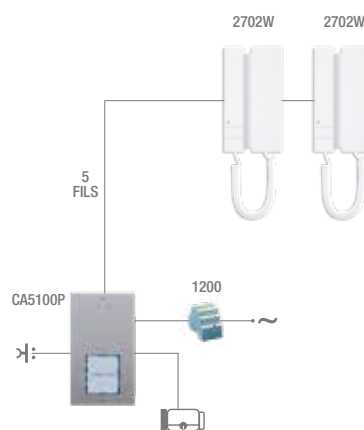

INSTALLATION UN APPEL