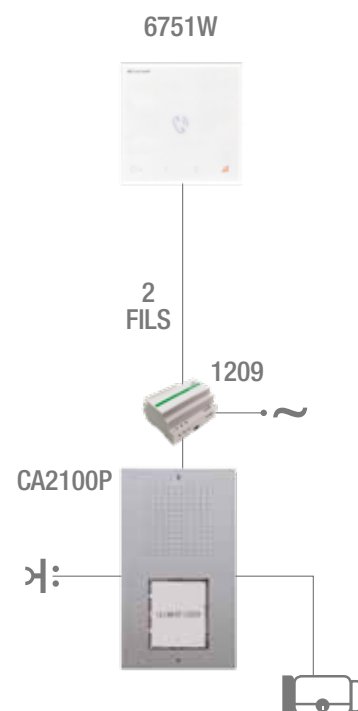

## KIT CIAO PRÉCONFIGURÉ UN APPEL 2 FILS

②

KCA2071

KIT UN APPEL CIAO ET MINI AUDIO MAINS LIBRES

| Code    | Quantité | Description                                      |
|---------|----------|--|
| CA2100P | 1        | PLATINE CIAO POUR 1/2/4/8 BOUTONS S2             |
| 1209    | 1        | ALIMENTATION KIT VIDÉO 2 FILS                    |
| CA9210  | 1        | 2 BOUTONS DOUBLE HAUTEUR POUR PLATINE CIAO       |
| CA9211  | 1        | 4 BOUTONS SIMPLES POUR PLATINE CIAO              |
| CA9213  | 1        | 1 BOUTON LARGE POUR PLATINE CIAO                 |
| 6751    | 1        | POSTE AUDIO MINI MAINS LIBRES, SIMPLEBUS 2 AUDIO |