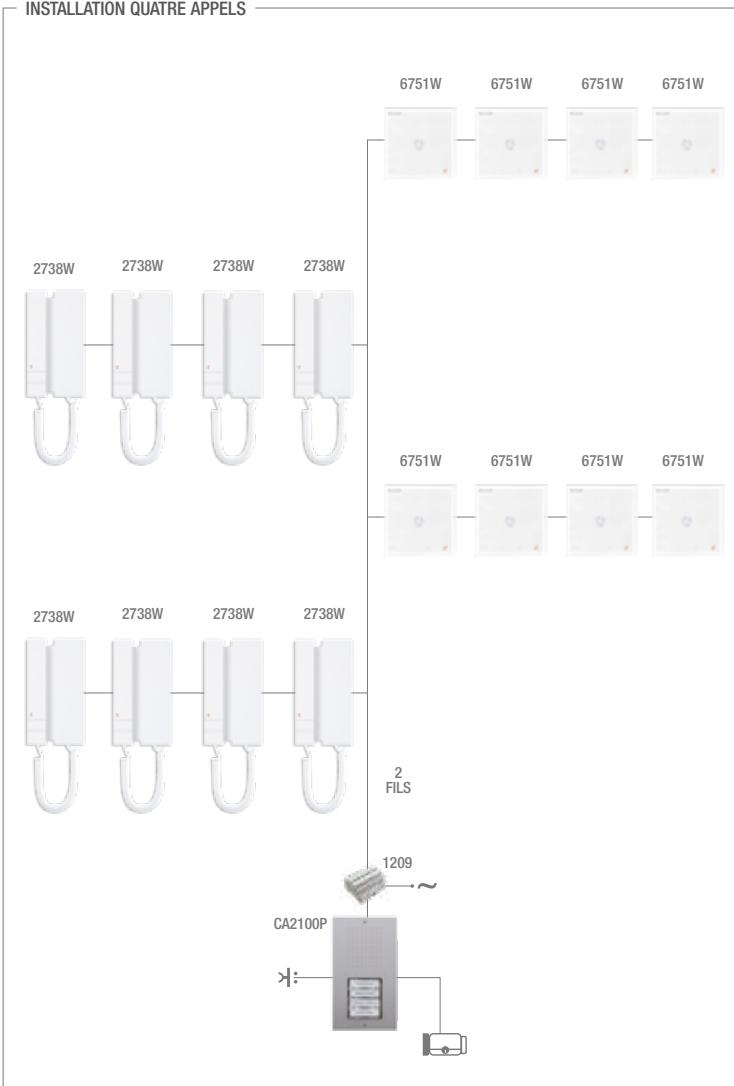

INSTALLATION QUATRE APPELS