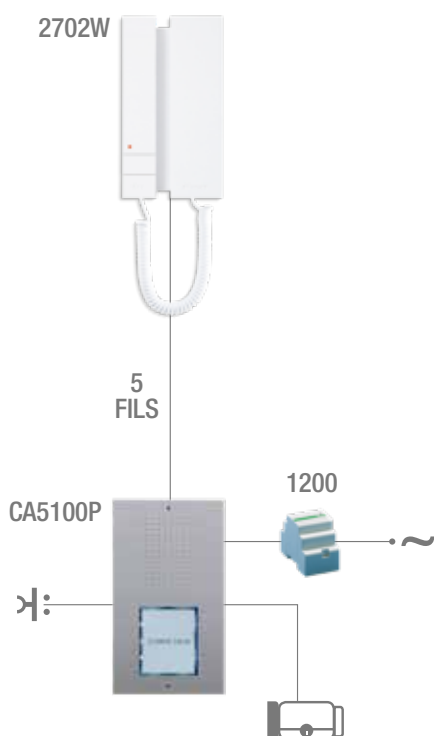

## KIT CIAO PRÉCONFIGURÉ UN APPEL 5 FILS

5

KCA5061

KIT UN APPEL CIAO ET MINI AUDIO

| Code    | Quantité | Description                                |
|---------|----------|--|
| CA5100P | 1        | PLATINE CIAO POUR 1/2/4 BOUTONS 4+N        |
| 1200    | 1        | TRANSFORMATEUR 12 VCA ENTRÉE 230 VCA       |
| CA9210  | 1        | 2 BOUTONS DOUBLE HAUTEUR POUR PLATINE CIAO |
| CA9211  | 1        | 4 BOUTONS SIMPLES POUR PLATINE CIAO        |
| CA9213  | 1        | 1 BOUTON LARGE POUR PLATINE CIAO           |
| 2702W   | 1        | POSTE AUDIO MINI 2 BOUTONS, TRADITIONNEL   |