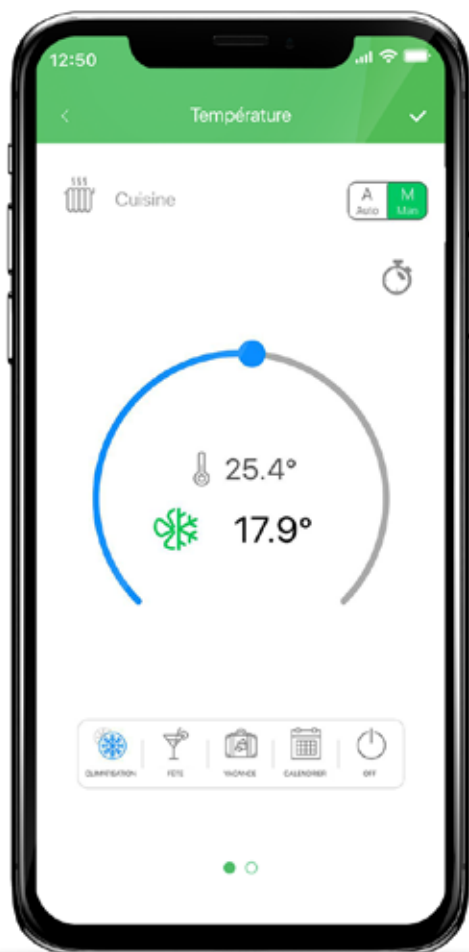

GESTION DU CHAUFFAGE

La liberté de régler automatiquement la température optimale, l'utilité d'allumer ou d'éteindre le chauffage à tout moment, la gestion de l'humidité pour augmenter le bien-être thermique dans une pièce, la possibilité de mettre automatiquement la température en état de veille lorsque vous n'êtes pas chez vous.

- Réglage autonome de la température de chaque pièce, en tenant compte du type de pièce.
- Allumage à distance de la climatisation avant d'arriver à la maison, d'une simple action sur votre smartphone, afin de trouver la bonne température à votre retour.
- Programmation quotidienne d'allumage/extinction en fonction de vos habitudes.
- Allumage automatique dès que le thermostat atteint la température prédéfinie.