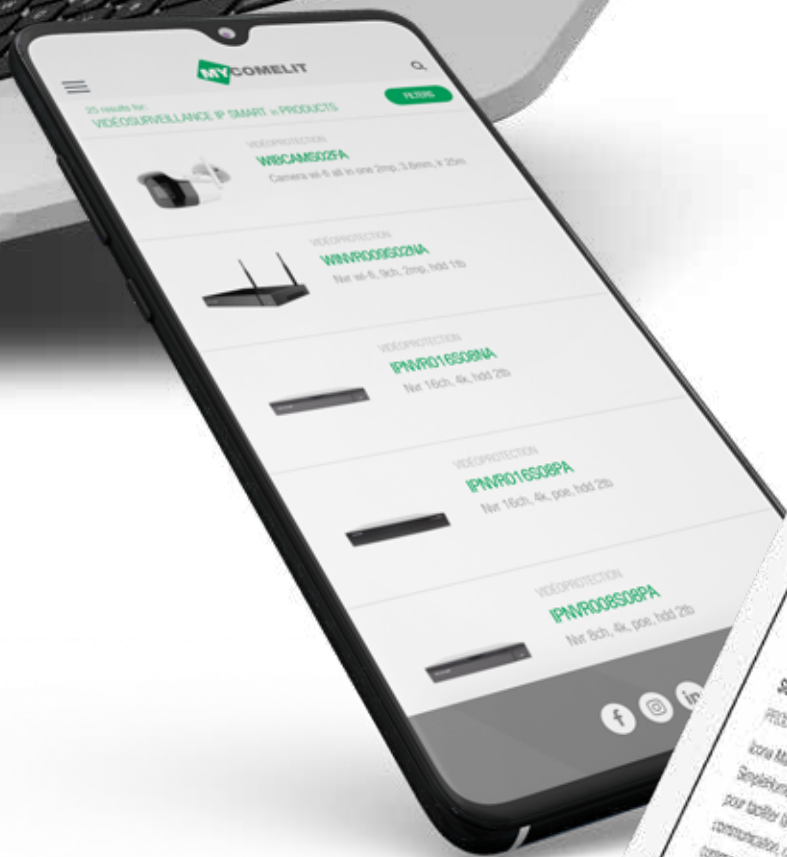

ONE	PLATINE TACTILE MULTIFONCTIONS
ONE/E	PLATINE TACTILE MULTIFONCTIONS EASY
ONE/H	PLATINE TACTILE MULTIFONCTIONS AVEC GESTION DE L'HUMIDITÉ

L'APPLICATION

L'APPLICATION

L'application Comelit s'enrichie de nouveaux systèmes : en plus de la gestion des dispositifs vidéophonique et d'anti-intrusion, il est désormais possible, depuis la même application, de contrôler votre système domotique Comelit. Au terme d'une simple procédure d'association entre l'application et le dispositif Comelit Hub, il est possible d'interagir avec son environnement afin d'activer des scénarios, paramétrer la température souhaitée, éteindre les lumières qui seraient restées allumées, intégrer l'alarme, répondre à votre moniteur directement depuis votre smartphone ou votre tablette. Il est également possible pour l'utilisateur de gérer plusieurs implantations (par exemple une résidence principale et une autre secondaire), créer des scénarios, des temporisations et bien d'autres. Ce ne sont que quelques-unes des fonctionnalités disponibles sur la nouvelle version de l'application Comelit qui devient la seule interface utilisateur pour les systèmes Comelit. Il vous sera également possible d'utiliser l'application pour des systèmes domotiques déjà existants, il suffit simplement d'ajouter le dispositif Comelit Hub.

Comelit App

COMELIT HUB

Comelit Hub est le module domotique Comelit qui vous permet de gérer vos fonctions à distance, où que vous soyez, directement depuis votre smartphone ou votre tablette. Lorsqu'on est pressé, il peut arriver d'oublier d'éteindre la lumière, de ne pas avoir enclenché le système d'anti-intrusion ou de ne pas avoir baissé la température.

Comelit Hub permet, à travers une application, d'accéder à l'installation et de commander l'éclairage, d'ouvrir ou de fermer les volets, de mettre en marche ou d'arrêter le chauffage, de valider des scénarios, de vérifier l'état du système d'anti-intrusion, d'afficher les consommations de votre maison et d'envoyer des commandes.