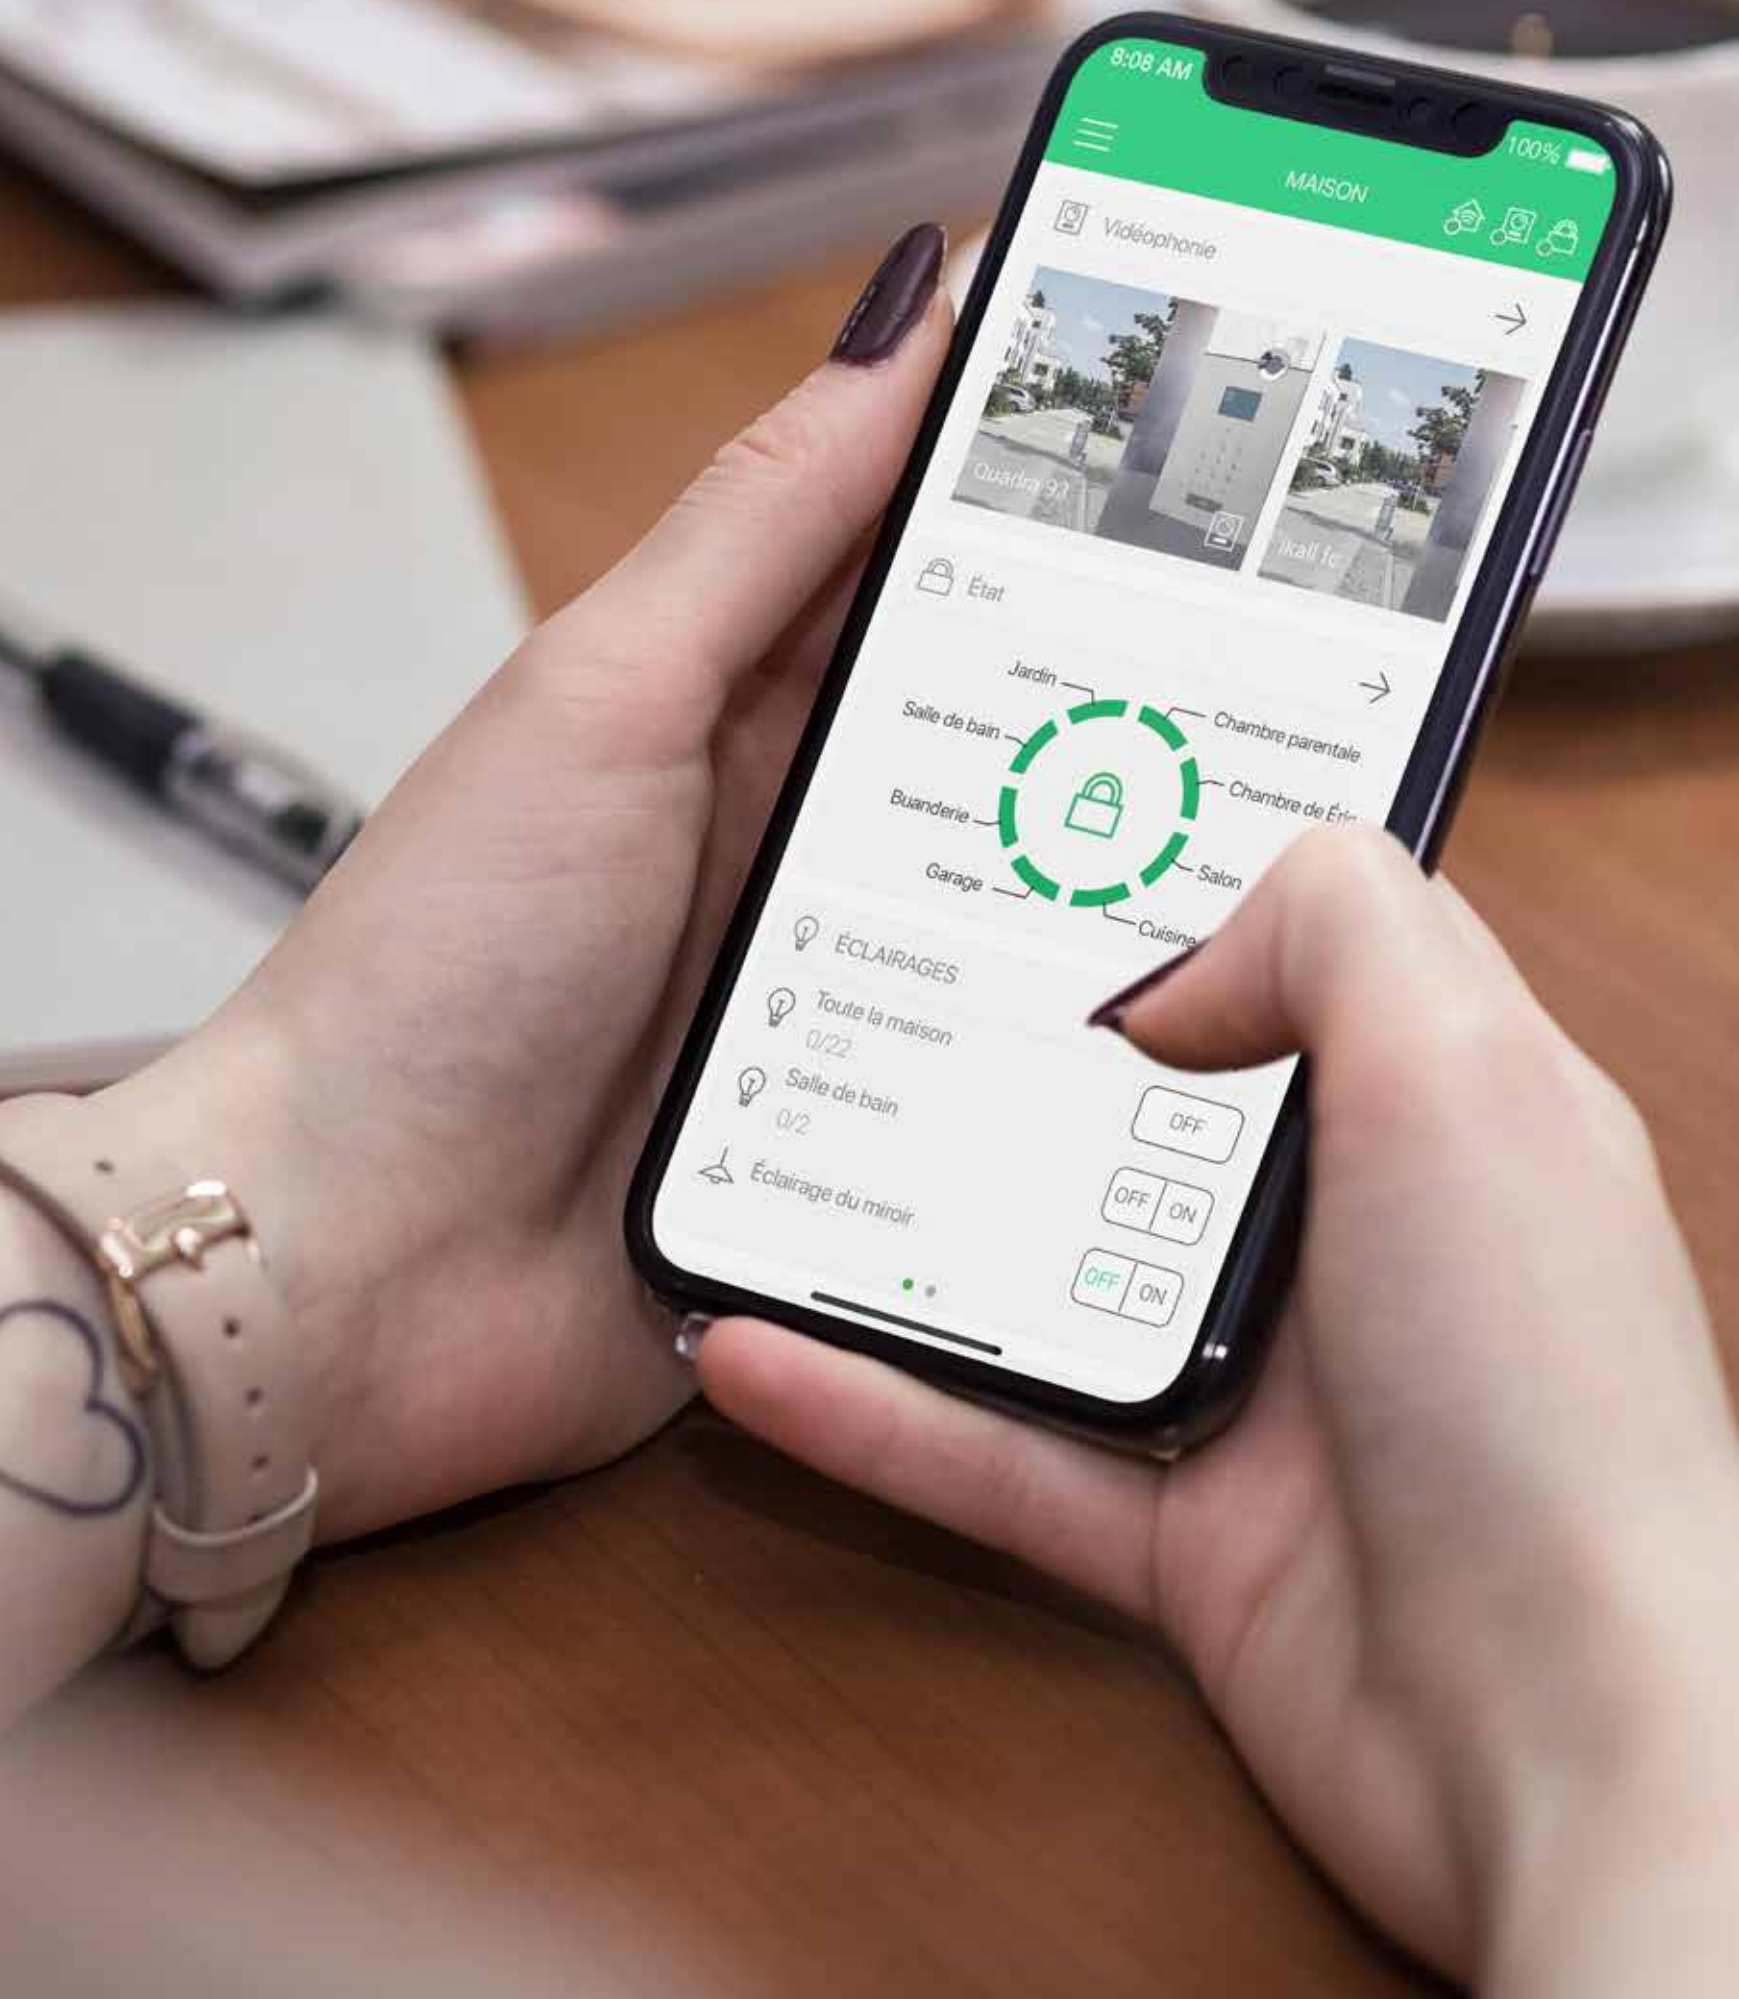

L'APPLICATION