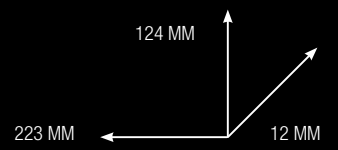

MESSAGES
POSSIBILITÉ DE RECEVOIR DES MESSAGES OU DES COMMUNICATIONS PROVENANT D'UN STANDARD CENTRAL. UNE LED S'ALLUME LORSQUE LE MESSAGE ARRIVE.

Maxi

	<p>6801W</p>	<p>MONITEUR 7" SÉRIE MAXI. SYSTÈME 2 FILS Moniteur couleurs montage à encastrer (sur boîtier Art. 6817) ou en saillie (avec support Art. 6820), écran 7" 16:9, phonie mains libres full-duplex et commandes Sensitive Touch. Permet de régler le niveau de luminosité, le contraste, le volume phonie et le volume de la sonnerie. Possibilité de personnaliser la sonnerie en choisissant parmi plusieurs mélodies. Équipé d'un bouton ouvre-porte, bouton d'activation/désactivation phonie avec led de signalisation et 6 autres boutons pour auto-allumage, coupure sonnerie et autres fonctions programmables. Gère l'appel porte palière et la répétition d'appel, équipé de 2 DIP-SWITCH 8 positions pour la programmation du code d'appel et des boutons. Équipé de la borne de dérivation pour colonne montante Art 1214/2C. Le moniteur est utilisable uniquement sur les circuits 2 fils SimplebusTop Color. Dimensions 223 x 124 x 12 mm.</p>
	<p>6802W</p>	<p>MONITEUR 7» SÉRIE MAXI. SYSTÈME VIP Moniteur couleur, écran Touch de 7" 16:9 avec phonie mains libres full duplex. Gère la diffusion sonore et la gestion de la consommation. Réglage phonie, sonnerie, couleur et contraste. Équipé d'un lecteur pour micro carte SD. Possibilité de personnaliser la sonnerie. Dispose d'une mémoire vidéo et d'un répertoire interne pour la gestion des appels intercommunicants. Inclut l'appel porte palière et la répétition d'appel. Dispose d'une entrée panique et alarme. Commandes « Touches Sensitives » et rétro-éclairage led. La commande de la prise d'appel et ouvre-porte est toujours visible, toutes les autres ne sont visibles qu'au touché ou à l'aide de la fonction swipe. Dispose également d'un bouton pour l'auto-allumage, d'un bouton d'activation de la fonction coupure sonnerie ou activation automatique de l'ouverture de la porte par sélection (avec led rouge signalant l'activation) et de deux boutons pour programmations diverses. Témoin lumineux de signalisation « porte ouverte » et « messages ». Pose à encastrer, en saillie ou avec base de table. Dimensions 223 x 124 x 12 mm. Compatible avec le format vidéo H.264.</p>
	<p>6817</p>	<p>BOITE D'ENCASTREMENT POUR MONITEUR MAXI Boîtier à encastrer en plastique ABS noir. Dimensions : 212 x 115 x 50 mm.</p>
	<p>6820</p>	<p>SUPPORT MURAL POUR MONITEUR MAXI 2 FILS ET VIP Support mural pour moniteur Maxi.. Coloris blanc. Dimensions : 216 x 117 x 16 mm.</p>