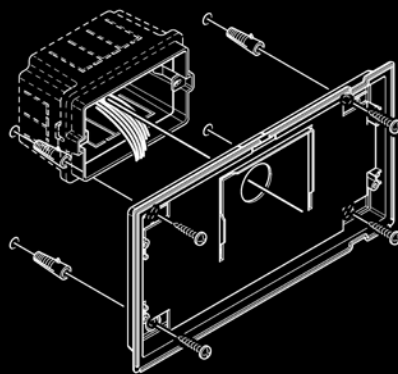

MESSAGES
POSSIBILITÉ DE RECEVOIR DES MESSAGES OU DES COMMUNICATIONS PROVENANT D'UN STANDARD CENTRAL. UNE LED S'ALLUME LORSQUE LE MESSAGE ARRIVE.

Maxi

	<p>6801W</p>	<p>MONITEUR 7" SÉRIE MAXI. SYSTÈME 2 FILS Moniteur couleurs montage à encastrer (sur boîtier Art. 6817) ou en saillie (avec support Art. 6820), écran 7" 16:9, phonie mains libres full-duplex et commandes Sensitive Touch. Permet de régler le niveau de luminosité, le contraste, le volume phonie et le volume de la sonnerie. Possibilité de personnaliser la sonnerie en choisissant parmi plusieurs mélodies. Équipé d'un bouton ouvre-porte, bouton d'activation/désactivation phonie avec led de signalisation et 6 autres boutons pour auto-allumage, coupure sonnerie et autres fonctions programmables. Gère l'appel porte palière et la répétition d'appel, équipé de 2 DIP-SWITCH 8 positions pour la programmation du code d'appel et des boutons. Équipé de la borne de dérivation pour colonne montante Art 1214/2C. Le moniteur est utilisable uniquement sur les circuits 2 fils SimplebusTop Color. Dimensions 223 x 124 x 12 mm.</p>
	<p>6802W</p>	<p>MONITEUR 7» SÉRIE MAXI. SYSTÈME VIP Moniteur couleur, écran Touch de 7" 16:9 avec phonie mains libres full duplex. Gère la diffusion sonore et la gestion de la consommation. Réglage phonie, sonnerie, couleur et contraste. Équipé d'un lecteur pour micro carte SD. Possibilité de personnaliser la sonnerie. Dispose d'une mémoire vidéo et d'un répertoire interne pour la gestion des appels intercommunicants. Inclut l'appel porte palière et la répétition d'appel. Dispose d'une entrée panique et alarme. Commandes « Touches Sensitives » et rétro-éclairage led. La commande de la prise d'appel et ouvre-porte est toujours visible, toutes les autres ne sont visibles qu'au touché ou à l'aide de la fonction swipe. Dispose également d'un bouton pour l'auto-allumage, d'un bouton d'activation de la fonction coupure sonnerie ou activation automatique de l'ouverture de la porte par sélection (avec led rouge signalant l'activation) et de deux boutons pour programmations diverses. Témoin lumineux de signalisation « porte ouverte » et « messages ». Pose à encastrer, en saillie ou avec base de table. Dimensions 223 x 124 x 12 mm. Compatible avec le format vidéo H.264.</p>
	<p>6817</p>	<p>BOITE D'ENCASTREMENT POUR MONITEUR MAXI Boîtier à encastrer en plastique ABS noir. Dimensions : 212 x 115 x 50 mm.</p>
	<p>6820</p>	<p>SUPPORT MURAL POUR MONITEUR MAXI 2 FILS ET VIP Support mural pour moniteur Maxi.. Coloris blanc. Dimensions : 216 x 117 x 16 mm.</p>