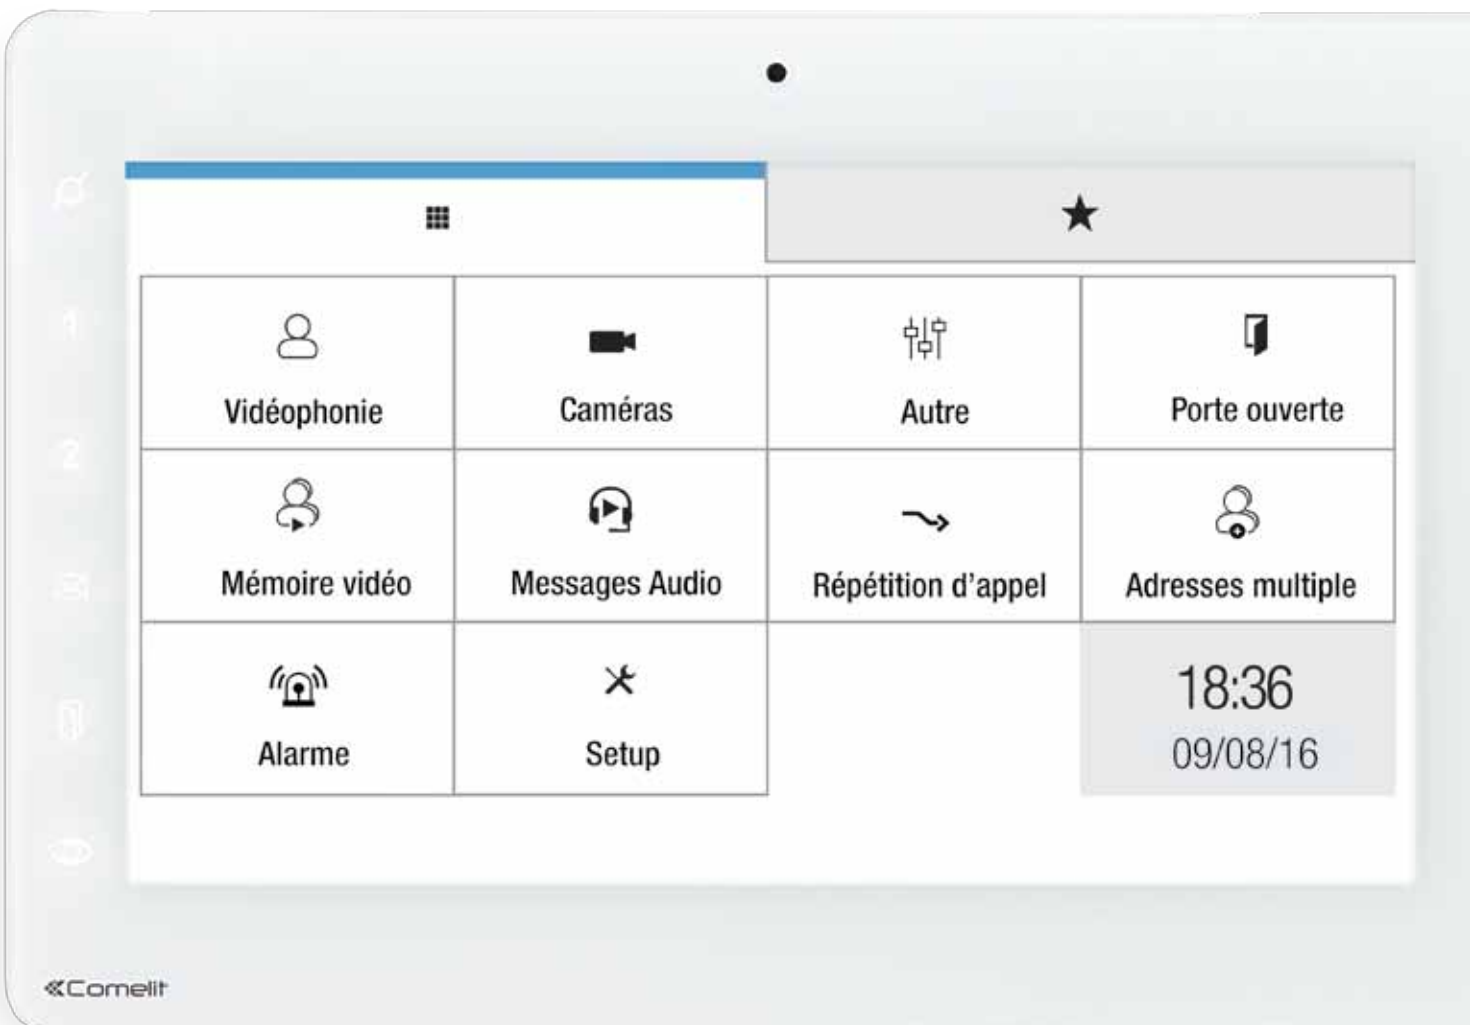

Maxi est la nouvelle référence en matière de moniteur vidéophonique haut de gamme. Ses formes sont le fruit de la recherche Comelit pour un design innovant. Un travail qui a permis à l'entreprise de recevoir des prix importants et des reconnaissances internationales, comme le Red Hot design award, le Design Plus, le Design Index ADI et le Good Design. Maxi a lui aussi obtenu le Good Design. Disponible en deux versions - 2 fils et ViP - il associe les valeurs du design à une technologie d'avant-garde équipée d'un écran 7 pouces 16/9.

DESIGN
MILANO

reddot design award

DESIGN PLUS

Merlion
Awards

Maxi

La révolution du design des moniteurs vidéophoniques.

223 MM

Écran 7 pouces 16/9. Surface brillante en polycarbonate anti-rayures transparent. Contours de finition en métal mat brossé. 12 mm d'épaisseur seulement. Maxi propose un design élégant et minimaliste, par son utilisation simplifiée, grâce à des fonctions activées par la technologie Sensitive Touch et à son écran tactile (version VIP). Disponible en version semi-encastable, à poser en saillie ou avec base de table.

Maxi

VERSION 2 FILS

BUILDING KIT

SIMPLEBUS TOP

TOUCHES SENSITIVES
(FONCTION SWIPE) :

COUPURE SONNERIE

4 TOUCHES PROGRAMMABLES

AUTO-ALLUMAGE

- GESTION DU SYSTÈME AVEC SÉLECTION DE L'ALBUM, D'UN TITRE OU DE LA RADIO EN CONTINU POUR CHAQUE ZONE, RÉGLAGE DU VOLUME, FONCTION ÉCOUTE ALÉATOIRE OU RÉPÉTITION.
- SYNCHRONISATION DE PLUSIEURS ZONES AUDIO POUR LA REPRODUCTION D'UNE MÊME SOURCE DANS TOUTE LA MAISON
- CRÉATION D'UN SCÉNARIO ET ACTIVATION DE CHAQUE ZONE AUDIO À PARTIR DE PLUSIEURS SOURCES ET À UN VOLUME DIFFÉRENT
- IMPORTATION, GESTION ET ÉCOUTE DES PLAYLIST DE SPOTIFY (AVEC UN ABONNEMENT SPOTIFY PREMIUM)