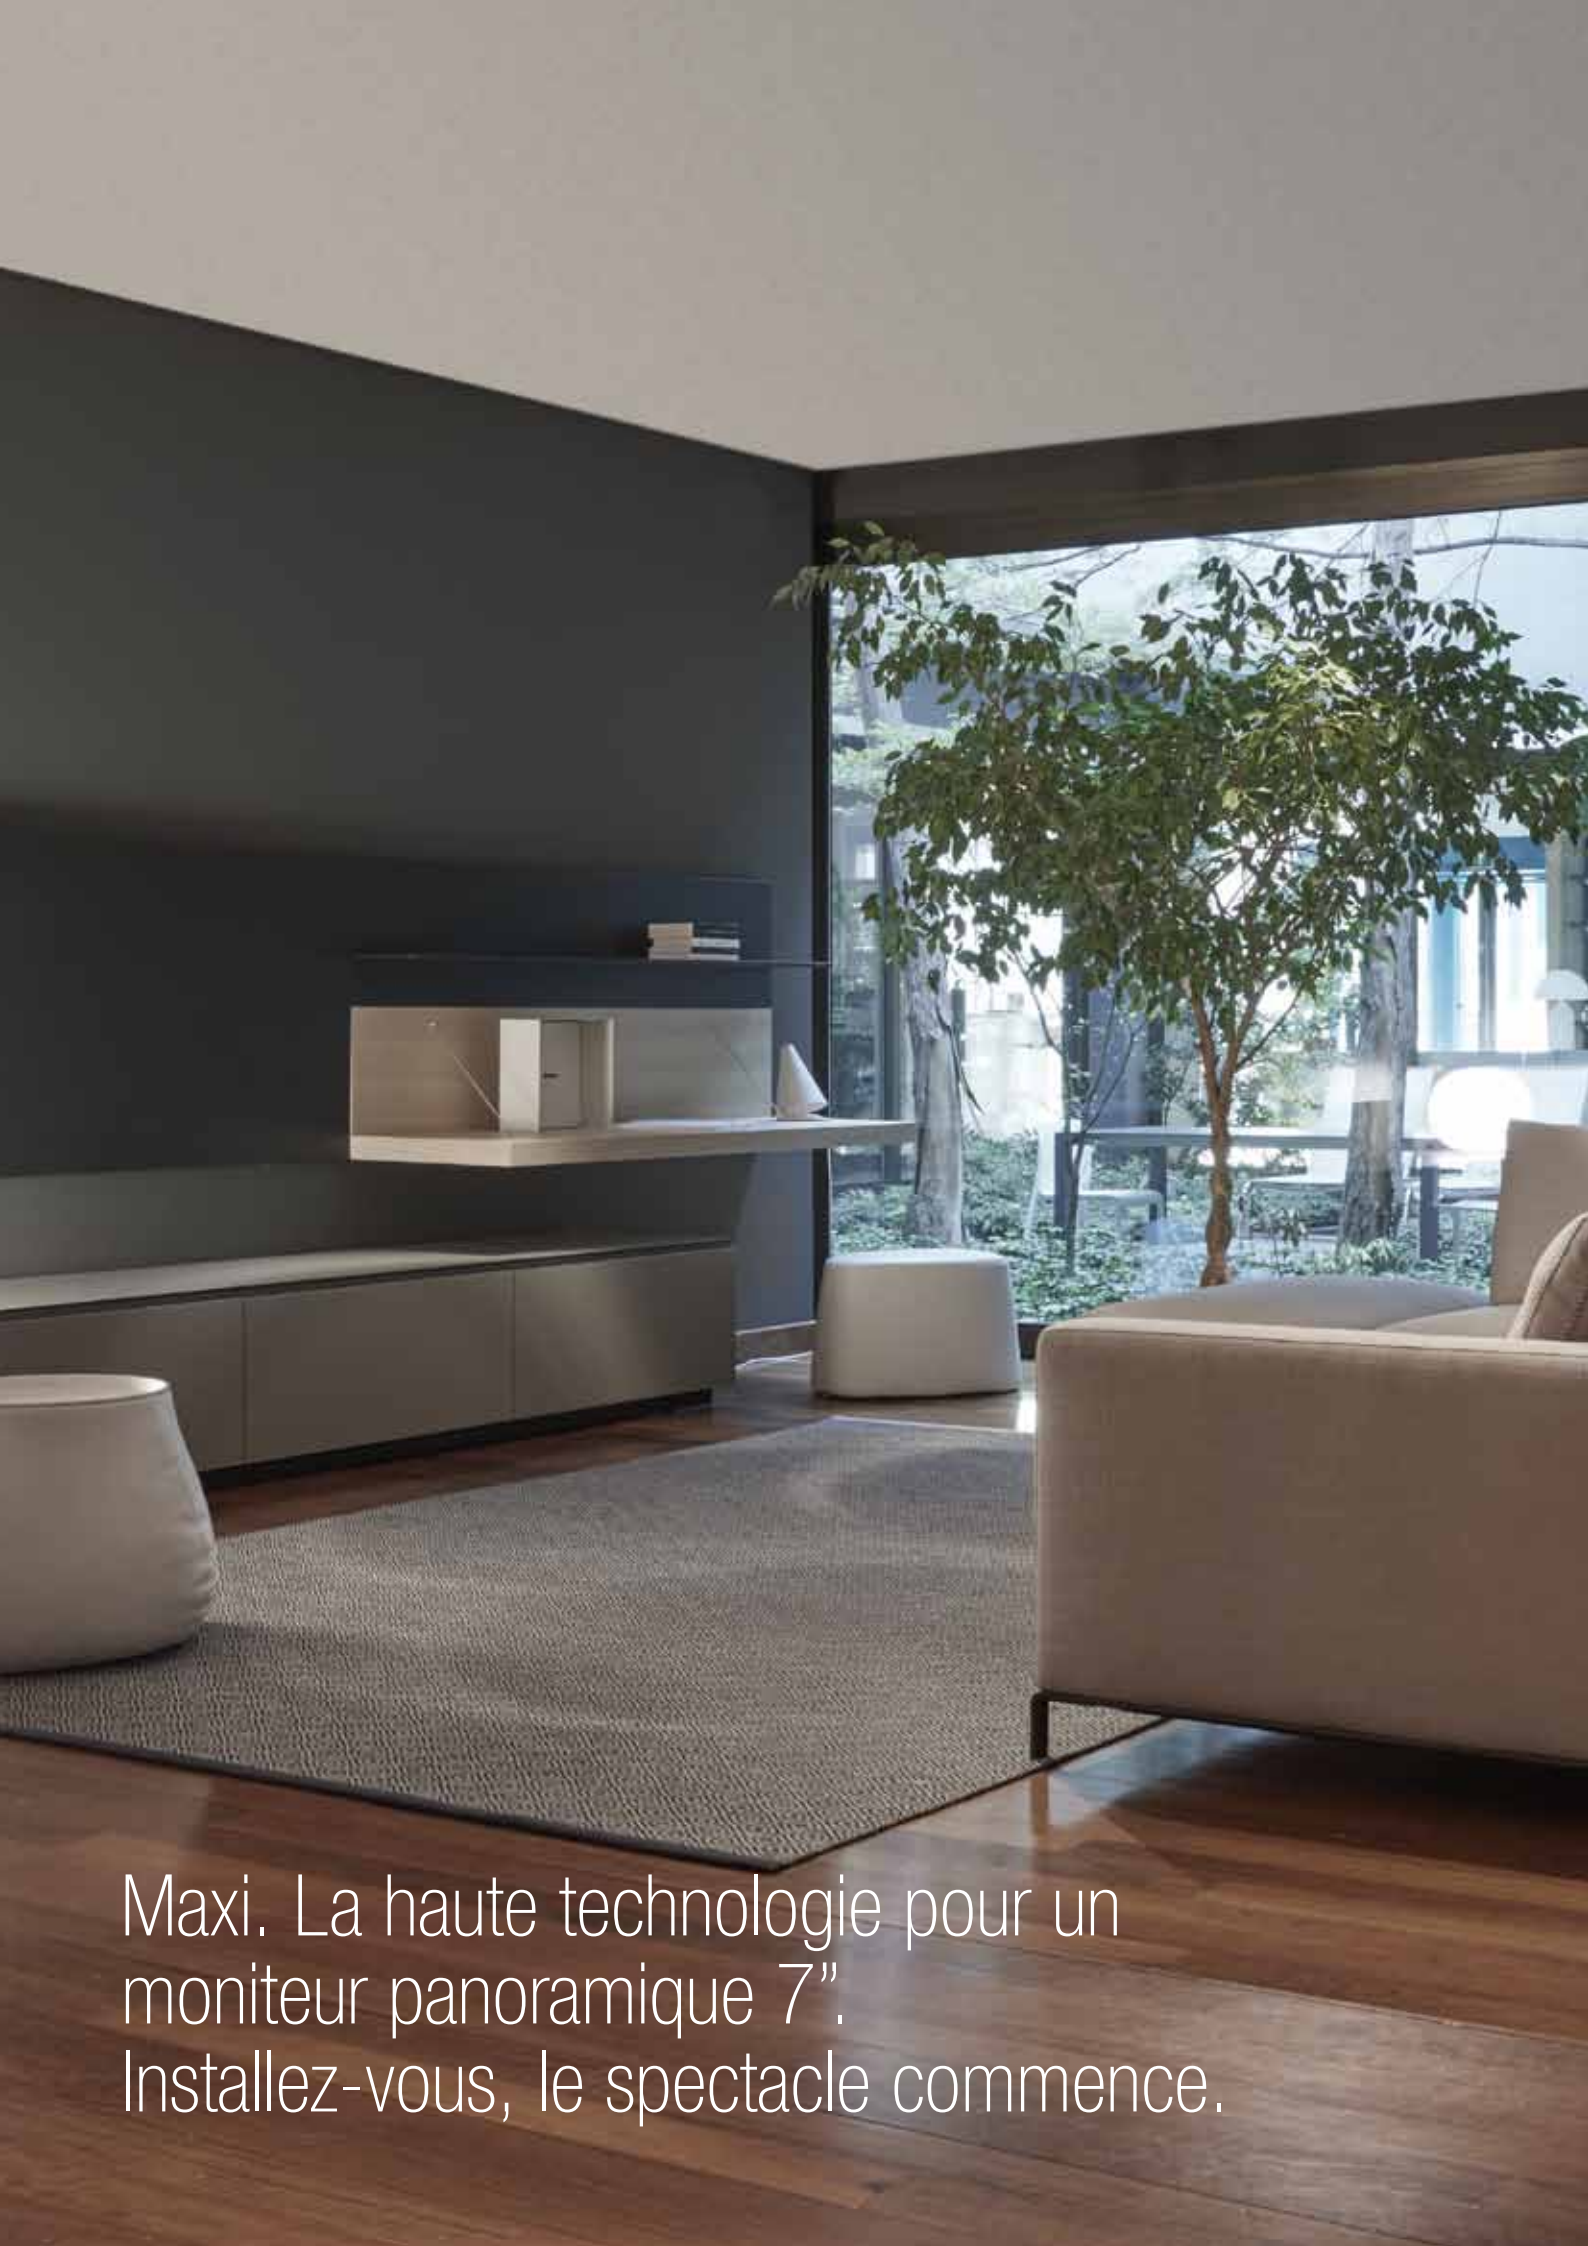

Maxi. La haute technologie pour un moniteur panoramique 7".
Installez-vous, le spectacle commence.