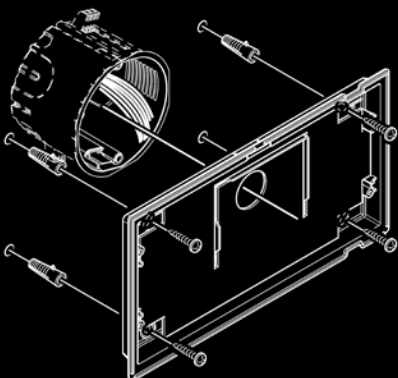

MESSAGES
POSSIBILITÉ DE RECEVOIR DES MESSAGES OU DES COMMUNICATIONS PROVENANT D'UN STANDARD CENTRAL. UNE LED S'ALLUME LORSQUE LE MESSAGE ARRIVE.

Maxi

	<p>6801W</p>	<p>MONITEUR 7" SÉRIE MAXI. SYSTÈME 2 FILS Moniteur couleurs montage à encastrer (sur boîtier Art. 6817) ou en saillie (avec support Art. 6820), écran 7" 16:9, phonie mains libres full-duplex et commandes Sensitive Touch. Permet de régler le niveau de luminosité, le contraste, le volume phonie et le volume de la sonnerie. Possibilité de personnaliser la sonnerie en choisissant parmi plusieurs mélodies. Équipé d'un bouton ouvre-porte, bouton d'activation/désactivation phonie avec led de signalisation et 6 autres boutons pour auto-allumage, coupure sonnerie et autres fonctions programmables. Gère l'appel porte palière et la répétition d'appel, équipé de 2 DIP-SWITCH 8 positions pour la programmation du code d'appel et des boutons. Équipé de la borne de dérivation pour colonne montante Art 1214/2C. Le moniteur est utilisable uniquement sur les circuits 2 fils SimplebusTop Color. Dimensions 223 x 124 x 12 mm.</p>
	<p>6802W</p>	<p>MONITEUR 7» SÉRIE MAXI. SYSTÈME VIP Moniteur couleur, écran Touch de 7" 16:9 avec phonie mains libres full duplex. Gère la diffusion sonore et la gestion de la consommation. Réglage phonie, sonnerie, couleur et contraste. Équipé d'un lecteur pour micro carte SD. Possibilité de personnaliser la sonnerie. Dispose d'une mémoire vidéo et d'un répertoire interne pour la gestion des appels intercommunicants. Inclut l'appel porte palière et la répétition d'appel. Dispose d'une entrée panique et alarme. Commandes « Touches Sensitives » et rétro-éclairage led. La commande de la prise d'appel et ouvre-porte est toujours visible, toutes les autres ne sont visibles qu'au touché ou à l'aide de la fonction swipe. Dispose également d'un bouton pour l'auto-allumage, d'un bouton d'activation de la fonction coupure sonnerie ou activation automatique de l'ouverture de la porte par sélection (avec led rouge signalant l'activation) et de deux boutons pour programmations diverses. Témoin lumineux de signalisation « porte ouverte » et « messages ». Pose à encastrer, en saillie ou avec base de table. Dimensions 223 x 124 x 12 mm. Compatible avec le format vidéo H.264.</p>
	<p>6817</p>	<p>BOITE D'ENCASTREMENT POUR MONITEUR MAXI Boîtier à encastrer en plastique ABS noir. Dimensions : 212 x 115 x 50 mm.</p>
	<p>6820</p>	<p>SUPPORT MURAL POUR MONITEUR MAXI 2 FILS ET VIP Support mural pour moniteur Maxi.. Coloris blanc. Dimensions : 216 x 117 x 16 mm.</p>