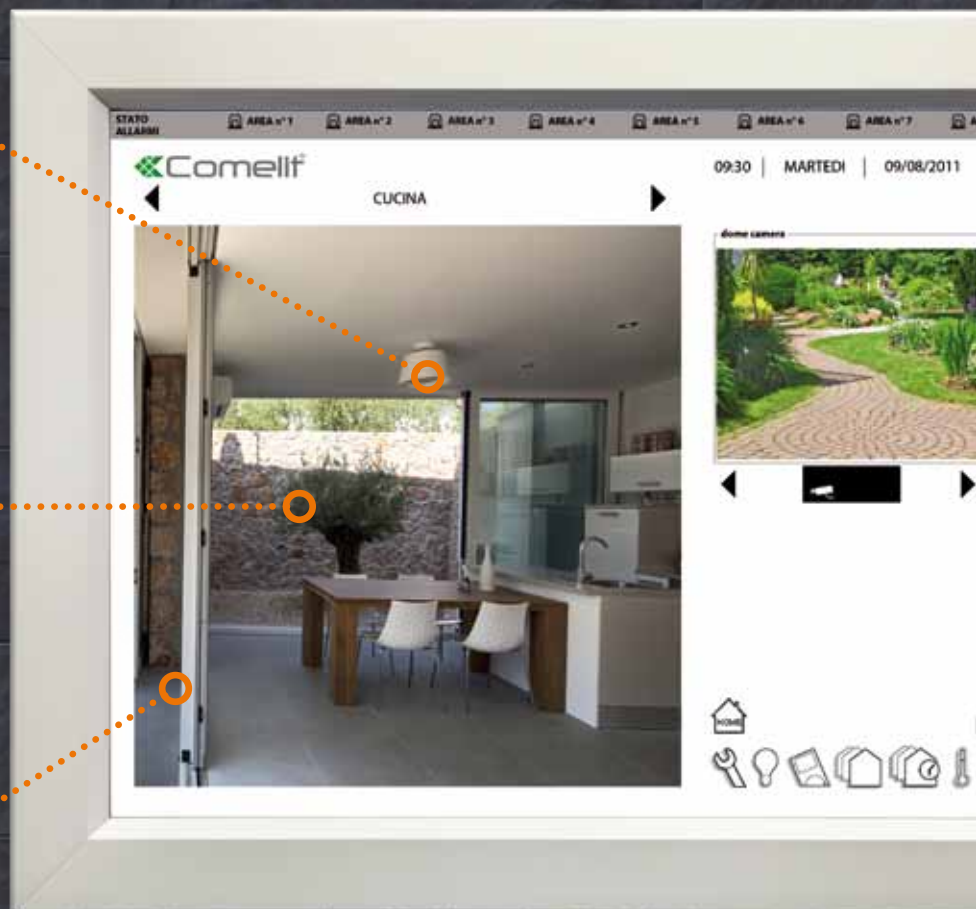

Lumières

Climat

Alarme

Automations

Irrigation

Multimédias

Scénarios

SimpleManager

SimpleManager interprète les différents espaces de la maison selon les souhaits de ses habitants, en créant et en enregistrant les meilleures conditions de confort pour les divers environnements contrôlables sur le grand écran. Une unique touche sur l'écran tactile vous permet d'obtenir des atmosphères idéales, avec une intensité lumineuse et une température adéquates, de la musique de fond et bien d'autres fonctions domotiques. Lorsque vous êtes loin de chez vous, il devient votre plus fidèle allié en terme de sécurité, en gérant automatiquement la vidéosurveillance, en armant le système de détection d'intrusion et en fermant les électrovannes pour le gaz et l'eau.

IL PENSE ET AGIT EXACTEMENT COMME VOUS POUR LES ENVIRONNEMENTS ET LES SITUATIONS LIÉS À LA MAISON

Photographiez votre environnement et insérez l'image dans l'écran tactile

SimpleManager

Interface logiciel pour téléphone intelligent, tablette et PC en ligne avec le Touch Panel pour une utilisation simple et intuitive, même à distance.

+ Icônes de configuration, personnalisation du système et programmation de scénarios

Les écrans de contrôle reproduisent exactement les environnements de votre maison, grâce à la possibilité de les photographier et ensuite de les utiliser sur l'écran tactile du superviseur. Les nombreuses fonctions domotiques peuvent également être affichées et gérées à distance, via un téléphone, une tablette ou un PC, en ayant toujours sous contrôle les équipements, notamment ceux de surveillance vidéo et de sécurité. Vous avez la possibilité de vérifier à tout moment et dans le monde entier que tout se passe bien chez vous, comme si vous y étiez.