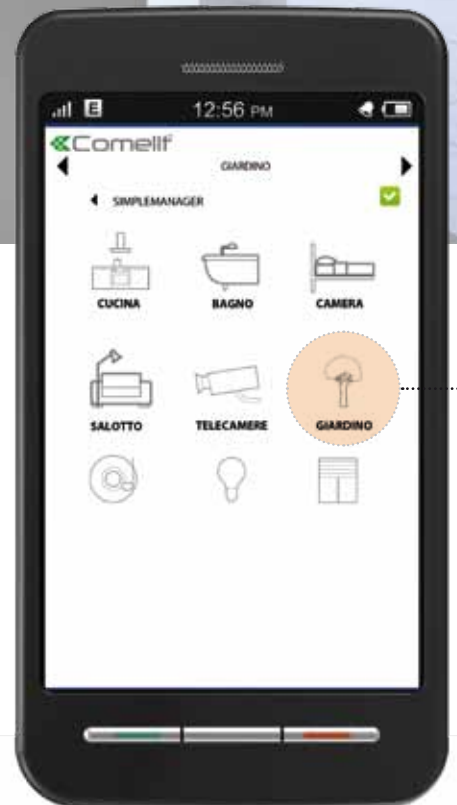

SimpleManager interprète les différents espaces de la maison selon les souhaits de ses habitants, en créant et en enregistrant les meilleures conditions de confort pour les divers environnements contrôlables sur le grand écran. Une unique touche sur l'écran tactile vous permet d'obtenir des atmosphères idéales, avec une intensité lumineuse et une température adéquates, de la musique de fond et bien d'autres fonctions domotiques. Lorsque vous êtes loin de chez vous, il devient votre plus fidèle allié en terme de sécurité, en gérant automatiquement la vidéosurveillance, en armant le système de détection d'intrusion et en fermant les électrovannes pour le gaz et l'eau.

IL PENSE ET AGIT EXACTEMENT COMME VOUS POUR LES ENVIRONNEMENTS ET LES SITUATIONS LIÉS À LA MAISON

Photographiez votre environnement et insérez l'image dans l'écran tactile

SimpleManager

Interface logiciel pour téléphone intelligent, tablette et PC en ligne avec le Touch Panel pour une utilisation simple et intuitive, même à distance.