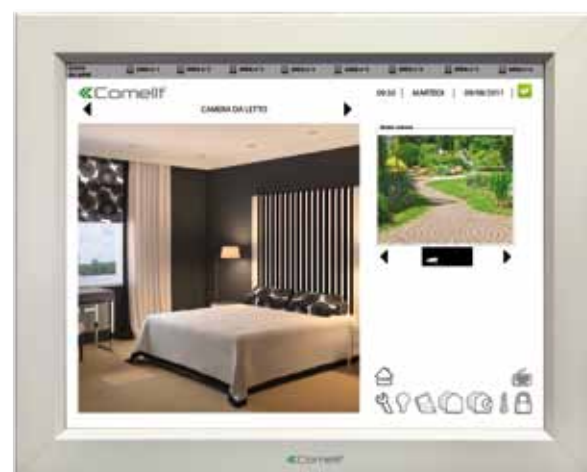

SimpleManager interprète les différents espaces de la maison selon les souhaits de ses habitants, en créant et en enregistrant les meilleures conditions de confort pour les divers environnements contrôlables sur le grand écran. Une unique touche sur l'écran tactile vous permet d'obtenir des atmosphères idéales, avec une intensité lumineuse et une température adéquates, de la musique de fond et bien d'autres fonctions domotiques. Lorsque vous êtes loin de chez vous, il devient votre plus fidèle allié en terme de sécurité, en gérant automatiquement la vidéosurveillance, en armant le système de détection d'intrusion et en fermant les électrovannes pour le gaz et l'eau.

IL PENSE ET AGIT EXACTEMENT COMME VOUS POUR LES ENVIRONNEMENTS ET LES SITUATIONS LIÉS À LA MAISON

Photographiez votre environnement et insérez l'image dans l'écran tactile

SimpleManager

Interface logiciel pour téléphone intelligent, tablette et PC en ligne avec le Touch Panel pour une utilisation simple et intuitive, même à distance.