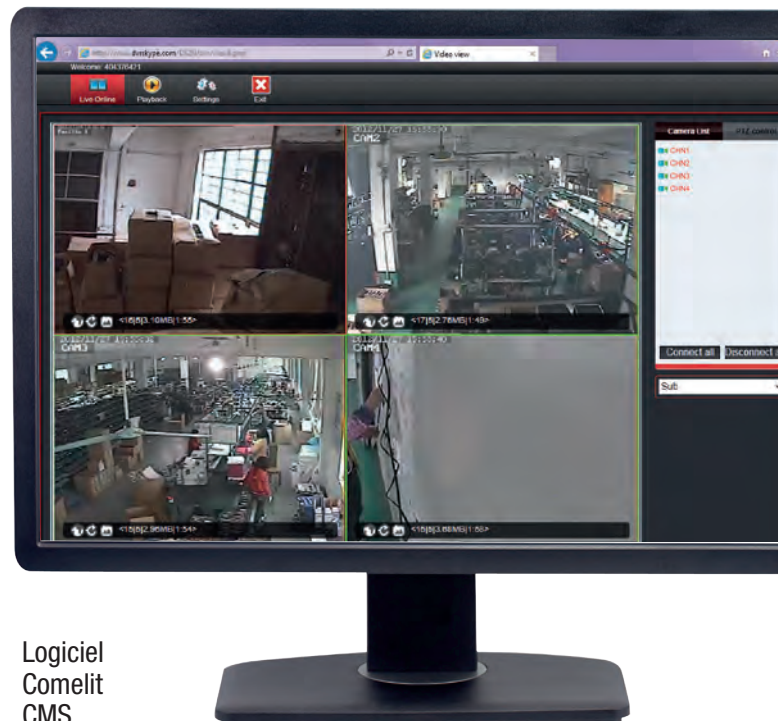

La fonction « plug&play » et l'intégration d'un protocole P2P très fiable simplifient la configuration pour la connexion à distance avec un résultat de qualité professionnelle. Cette série comprend une vaste gamme de caméras jusqu'à 5MP de résolution.

COMMERCES

La démarque inconnue engendre des coûts élevés et risque de compromettre les rapports avec la clientèle.

CARACTÉRISTIQUES TECHNIQUES

NVR 4 et 8 canaux PoE ou NVR 16, 25, 36, avec compression H.264 et NVR à 4, 8 et 16 canaux avec compression H.265 et résolution jusqu'à 4K. Les enregistreurs vidéo avec PoE permettent de connecter des caméras sans effectuer aucune opération. Les enregistreurs vidéo sans PoE permettent de connecter des caméras en un seul clic. Caméras avec résolution de qualité HD à 5 MP, avec ou sans zoom motorisé et mise au point automatique, Fish-Eye, indice de protection IP66 et alimentation PoE, un seul câble de connexion pour la transmission des données et l'alimentation.

CONTRÔLE À DISTANCE

Les systèmes de vidéoprotection peuvent être consultés à distance à travers une application pour dispositifs mobiles ou à travers un logiciel professionnel à installer sur l'ordinateur. Le logiciel permet également de personnaliser la disposition, la gestion des cartes graphiques et le pop-up sur évènement.

Comelit View S

Les NVR disposent d'un QR code pour faciliter le téléchargement de l'appli Comelit View S à partir du store iOS ou Android et l'enregistrement automatique du dispositif.

Logiciel
Comelit
CMS