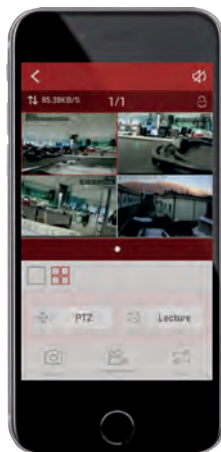

CONTRÔLE À DISTANCE

Les systèmes de vidéoprotection peuvent être consultés à distance à travers une application pour dispositifs mobiles ou à travers un logiciel professionnel à installer sur l'ordinateur. Le logiciel permet également de personnaliser la disposition, la gestion des cartes graphiques et le pop-up sur évènement.

Comelit View S