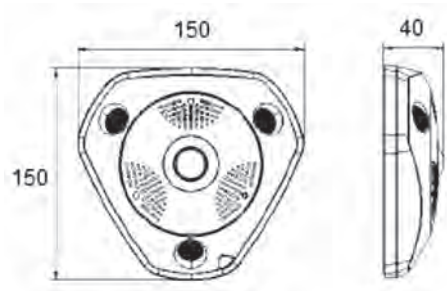

Différents types de vue

Pose au plafond, en saillie ou sur plan horizontal

Led IR avec portée d'éclairage jusqu'à 10 m

Micro incorporé

Connexion Wi-Fi

Lecteur pour carte micro-SD

COMMERCES

BUREAUX

SALLES DE CLASSE

150x150x40 (LxHxP mm)

CARACTÉRISTIQUES ET FONCTIONS

	IPFE071A	IPFE073A
CARACTÉRISTIQUES PRINCIPALES		
Capteurs caméra	1/3" CMOS	
Pixels effectifs (H x V)	1280x960	1536x1536
Objectif caméra	1,44 mm (360°)	1,19 mm (360°)
Sensibilité (lux)	0,1 (couleurs), 0 (B/N, led IR ON)	
Filtre IR	Mécanique	
Résolution vidéo (H x V)	1280x960 (HD - 960p)	1536x1536 (2,4MP)
CARACTÉRISTIQUES LOGICIEL/FIRMWARE		
Compression vidéo	H.264 (Triple flux)	
Frame rate	15 fps	
Protocoles supportés	TCP/IP, HTTP, DHCP, UPnP, DDNS, NTP, PPPoE, IEEE 802.11 b/g/n (Wi-Fi, 2.4GHz)	
FONCTIONS		
Fonctions principales	Connexion Wi-Fi, PTZ électronique avec rotation à 360°, micro passif, plusieurs types de vue, titrage, mise à jour firmware via réseau	
Zones de discrétion	4	
Effets numériques	Miroir, image renversée	
Réglage équilibrage des blancs	AWB, intérieur, extérieur	
CARACTÉRISTIQUES MATÉRIEL		
Qté leds IR/Distance d'éclairage	3 leds / 10 m	
Type de sortie LAN	Ethernet 10/100Mbit/s	
Support carte SD (carte non fournie)	Micro-SD (128Go max)	
DONNÉES GÉNÉRALES		
Consommation	3W	
Tension d'alimentation DC	12V	
Diamètre produit (mm)	150	
Hauteur produit (mm)	40	
Type revêtement	Plastique	
Type de boîtier	Minidome	
Coloris produit	Blanc	
Température de service (°C)	De -10 à +50	
Humidité de service	95% max (NON condensante)	